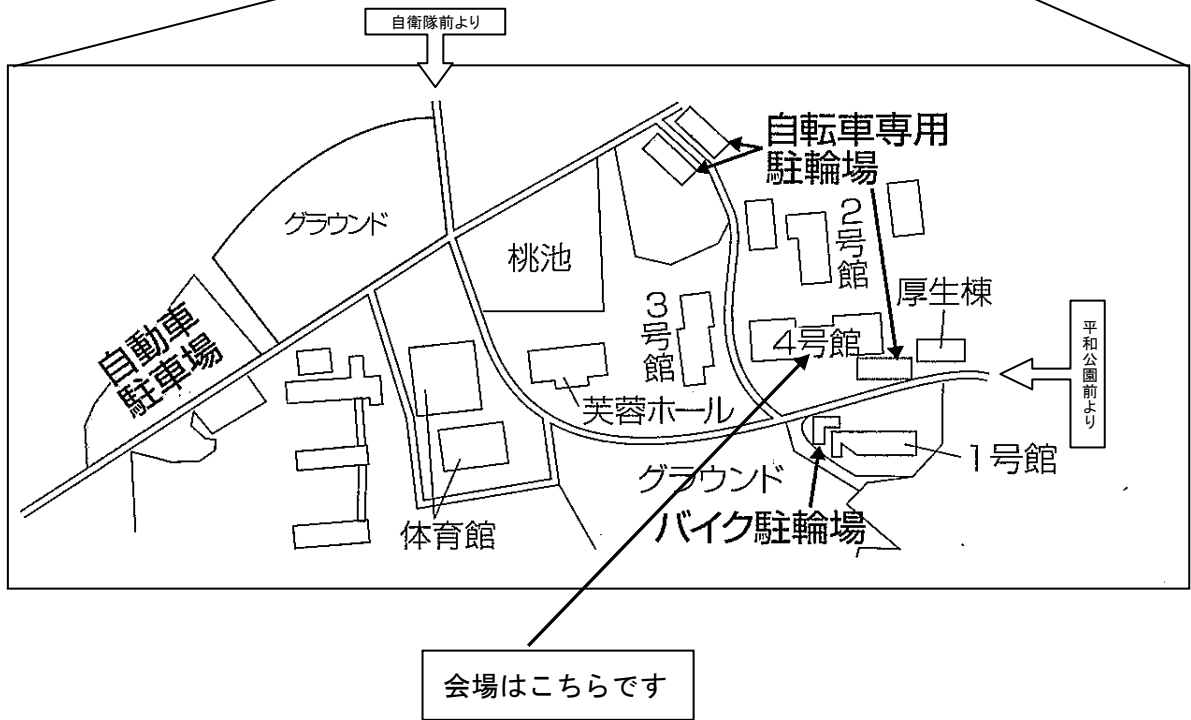

成美大学 案内図

成美大学 〒620-0886 京都府福知山市字堀 3370 TEL : 0773-24-7100