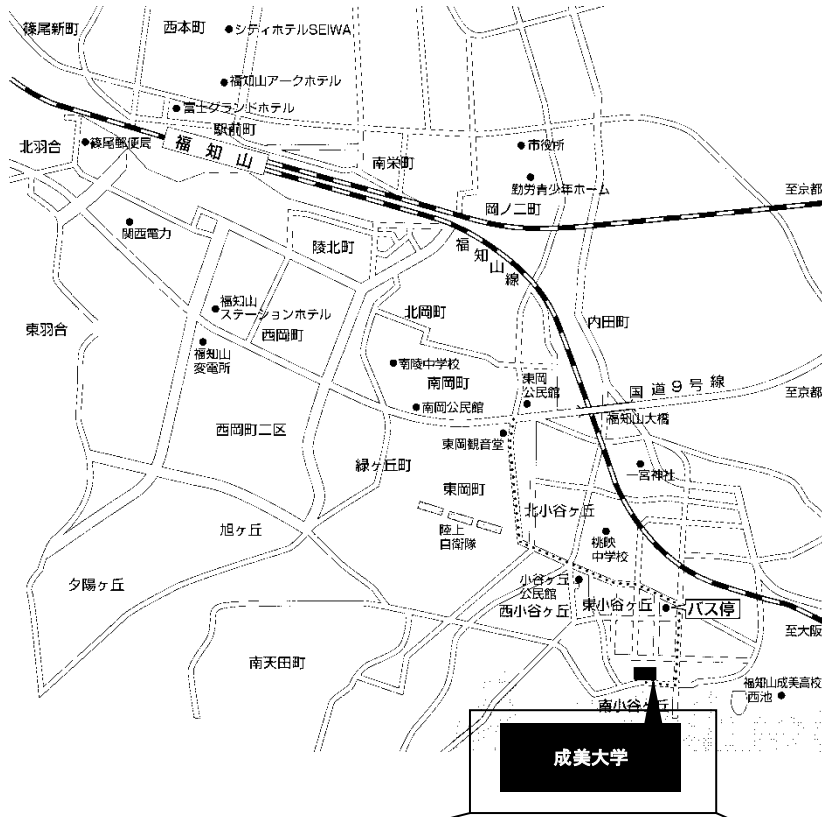

成美大学 案内図

成美大学 〒620-0886 京都府福知山市字堀 3370 TEL : 0773-24-7100